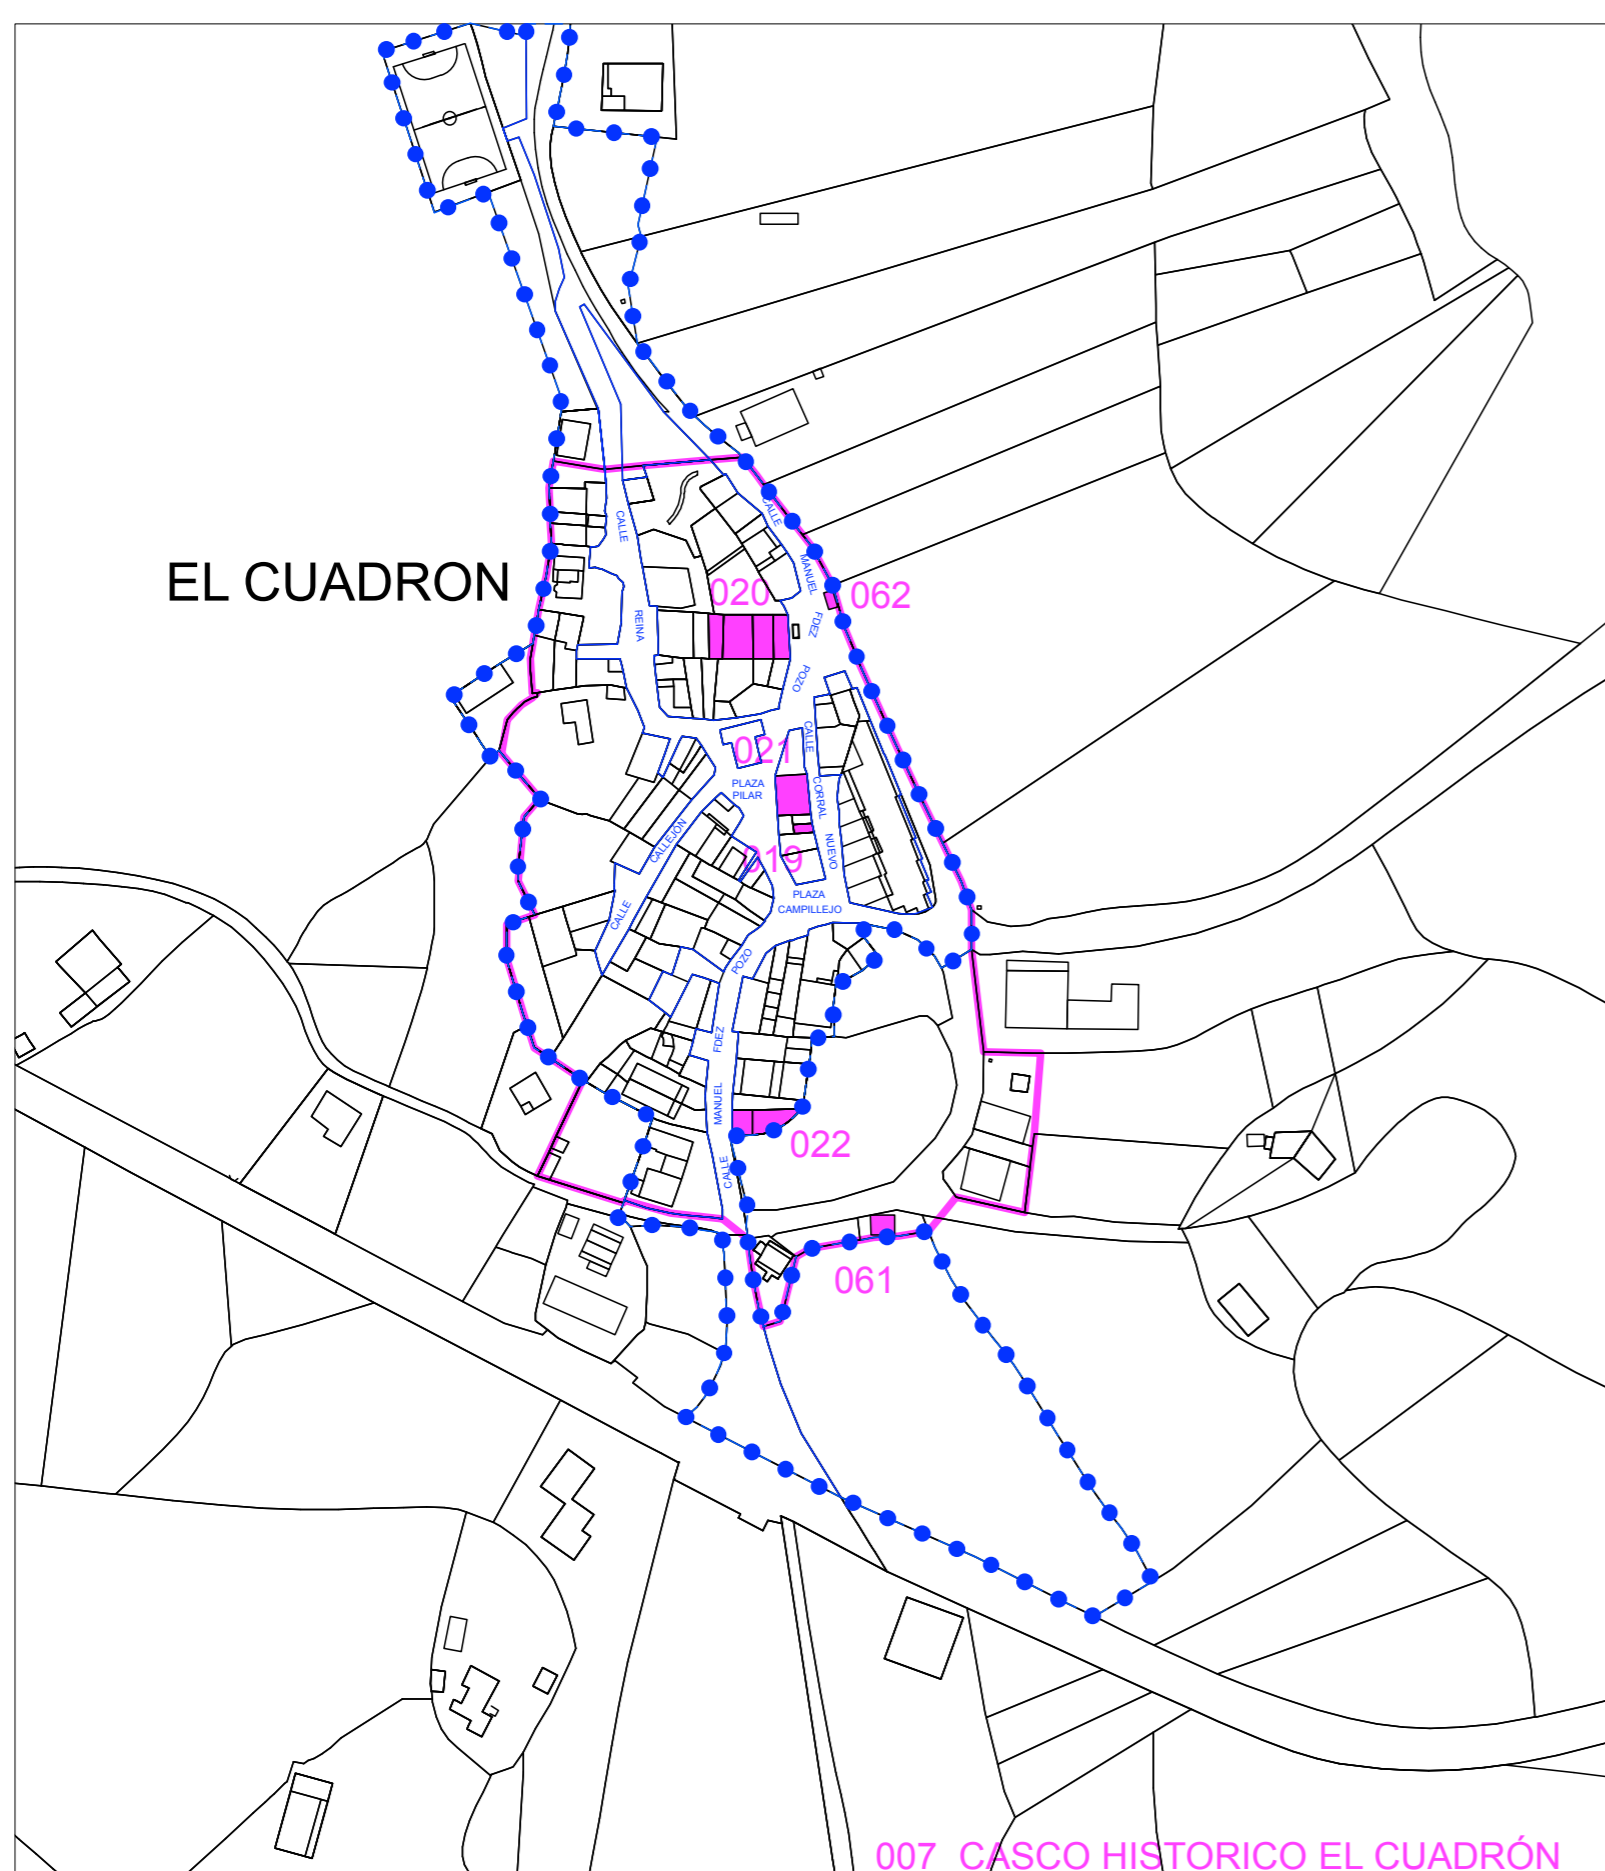

006 CASCO HISTORICO GARGANTA

006 CASCO HISTORICO GARGANTA

CÓDIGO INPHIS	DENOMINACIÓN	PROTECCIÓN PATRIMONIAL	PROPUESTA DGPC
CM/0062/006	CASCO HISTÓRICO DE GARGANTA DE LOS MONTES	Yacimiento arqueológico	
CM/0062/014	POTRO DE HERRAR (GARGANTA)	Protección General	Integral
CM/0062/023	CL PRIM 1 (GARGANTA)	Protección General	Ambiental A0
CM/0062/024	CL CRUCES 7; 9; CL CASTILLEJO 10 (GARGANTA)	Protección General	Ambiental A0
CM/0062/025	CL CASTILLEJO 6 (GARGANTA)	Protección General	Ambiental A0
CM/0062/026	CL CASTILLEJO 2 (GARGANTA)	Protección General	Ambiental A0
CM/0062/027	CL CASTILLEJO 8 (GARGANTA)	Protección General	Ambiental A0
CM/0062/028	CL PEZ 5 (GARGANTA)	Protección General	Ambiental A0
CM/0062/029	CL PEZ 1 (GARGANTA)	Protección General	Ambiental A0
CM/0062/032	CL TIMOTEO DIAZ 22, 24, 18 (GARGANTA)	Protección General	Ambiental A0
CM/0062/033	CL TIMOTEO DIAZ 7 (GARGANTA)	Protección General	Ambiental A0
CM/0062/034	CL TIMOTEO DIAZ 9 (GARGANTA)	Protección General	Ambiental A0
CM/0062/035	CL SANTA MARIA 7 (GARGANTA)	Protección General	Ambiental A0
CM/0062/037	CL NUEVA 14 (GARGANTA)	Protección General	Ambiental A0
CM/0062/038	CL NUEVA 11 (GARGANTA)	Protección General	Ambiental A0
CM/0062/039	CL NUEVA 13 (GARGANTA)	Protección General	Ambiental A0
CM/0062/040	CL NUEVA 17 (GARGANTA)	Protección General	Ambiental A0
CM/0062/041	CL PORTALES 8 (GARGANTA)	Protección General	Ambiental A0
CM/0062/042	CL PORTALES 6 (GARGANTA)	Protección General	Ambiental A0
CM/0062/043	CL PORTALES 4 (GARGANTA)	Protección General	Ambiental A0
CM/0062/044	CL PORTALES 2 (GARGANTA)	Protección General	Ambiental A0
CM/0062/045	CL MOLINO 2 (GARGANTA)	Protección General	Ambiental A0
CM/0062/046	PZ SAN PEDRO 1 (GARGANTA)	Protección General	Ambiental A0
CM/0062/047	CL DOCTOR ALBERTO MATEO 2 (GARGANTA)	Protección General	Ambiental A0
CM/0062/048	CL SAN ISIDRO 15(T) (GARGANTA)	Protección General	Ambiental A0
CM/0062/049	CL SAN ISIDRO 13 (GARGANTA)	Protección General	Ambiental A0
CM/0062/050	CL SAN ISIDRO 17 (GARGANTA)	Protección General	Ambiental A0
CM/0062/051	CL SAN ISIDRO 19 (GARGANTA)	Protección General	Ambiental A0
CM/0062/052	CL PRINCIPE 1 (GARGANTA)	Protección General	Ambiental A0
CM/0062/055	CL SAN ISIDRO 26 (GARGANTA)	Protección General	Ambiental A0
CM/0062/056	CL SAN ISIDRO 23 (GARGANTA)	Protección General	Ambiental A0
CM/0062/057	CL SAN ISIDRO 31, 29 (GARGANTA)	Protección General	Ambiental A0
CM/0062/058	CL SAN ISIDRO 35 (GARGANTA)	Protección General	Ambiental A0
CM/0062/066	IGLESIA DE SAN PEDRO APÓSTOL (GARGANTA)	BIP (Ley 3/13)	Estructural
CM/0062/067	FUENTE CALLE CAÑO (GARGANTA)	Protección General	Integral